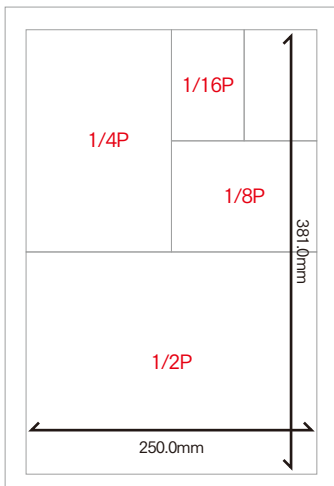

ヘアサロン掲載イメージ

広告料金

飲食・美容・キレイ領域以外において、特別料金にてご掲載いただけます。

ご掲載広告サイズ	原稿タイプ	正価	特別料金
1/8ページ	フリーカラー	96,000円	48,000円
1/4ページ	フリーカラー	192,000円	96,000円
1/2ページ	フリーカラー	500,000円	250,000円
1ページ	フリーカラー	1,000,000円	500,000円
表4(裏表紙)	フリーカラー	1,600,000円	800,000円

※特別料金の適用につきましては、予告なく変更する場合があります。また、消費税は別途頂戴いたします。