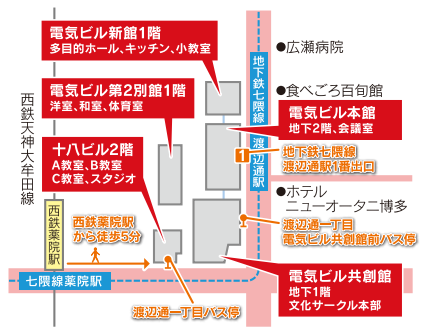

文化サークルは移転しました

文化サークル「天神教室」は9月から「福岡教室」と名称を変え、福岡市中央区渡辺通に移転しました。新しい本部は電気ビル共創館地下1階、教室は十八ビル2階、電気ビル新館、本館、第2別館にあります。

住所 〒810-0004 福岡市中央区渡辺通2丁目1-82 電気ビル共創館地下1階
電話番号 092-721-3200 FAX 092-738-3334
ホームページ <http://www.i-cul.jp/tenjin/>

荷物を運んでほしい!

物流事業

西部逋送株式会社

人の手から手へ心を込めてお届けします。長年、新聞の輸送業務で培った経験と、安心・安全・確実な輸送品質を、一般貨物運送や倉庫オペレーションに活かしています。物流市場が変革期を迎えている今、新たな事業にも果敢にチャレンジしていきます。最適物流スキームのコンサルティング提案など、物流を通して九州の地域課題解決をお手伝いします。お客様目線を大切にお客様のさまざまなニーズに合わせて小型から大型荷物まで、福岡都市圏を中心に、安心・安全・低コストでお届けします。協力会社(主に新聞輸送系物流会社)とのネットワークを生かした物流にも対応可能です。

SNUGGLE DELIVERY 安心・安全・確実な輸送品質を実現

「西部逋送なら安心」という信頼をいただけるよう日々の業務に精励します。

安定した輸送で、毎日決められた時間、決められた場所まで安心・安全・確実に届ける社会的な情報インフラを支える重要な役割を担っています。