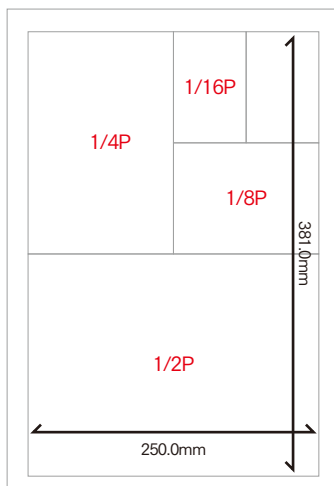

ヘアサロン掲載イメージ

広告料金

飲食・美容・キレイ領域以外において、特別料金にてご掲載いただけます。

ご掲載広告サイズ	原稿タイプ	正価	特別料金
1/8ページ	フリーカラー	96,000円	48,000円
1/4ページ	フリーカラー	192,000円	96,000円
1/2ページ	フリーカラー	500,000円	250,000円
1ページ	フリーカラー	1,000,000円	500,000円
表4(裏表紙)	フリーカラー	1,600,000円	800,000円

※特別料金の適用につきましては、予告なく変更する場合があります。また、消費税は別途頂戴いたします。