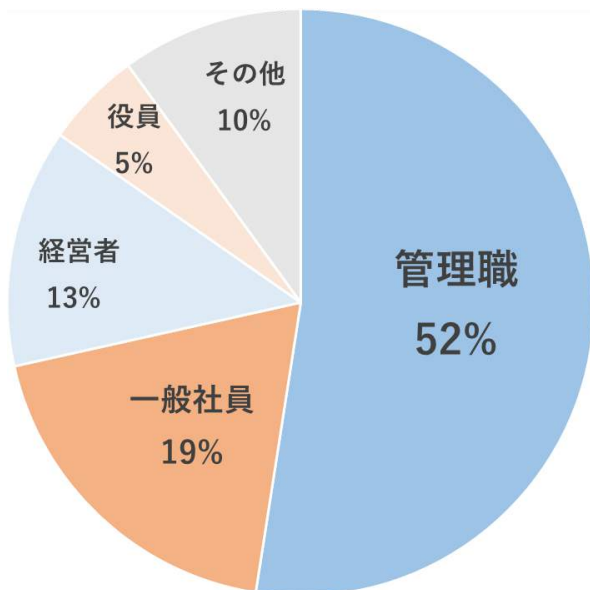

ビジネスマン向けの有料ニュースサイト

福岡・九州地方の経済に特化した情報を発信

年間総PV... 約**800万**

月間平均UU... 約**25万**

※2017年1月-12月 (Google Analytics)

役職

性別・年齢

地域