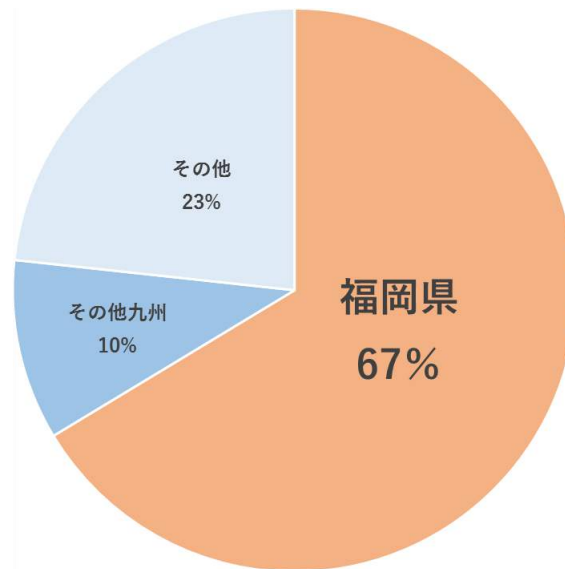

ビジネスマン向けの有料ニュースサイト

福岡・九州地方の経済に特化した情報を発信

年間総PV... 約**800万**

月間平均UU... 約**25万**

※2017年1月-12月 (Google Analytics)

役職

性別・年齢

地域