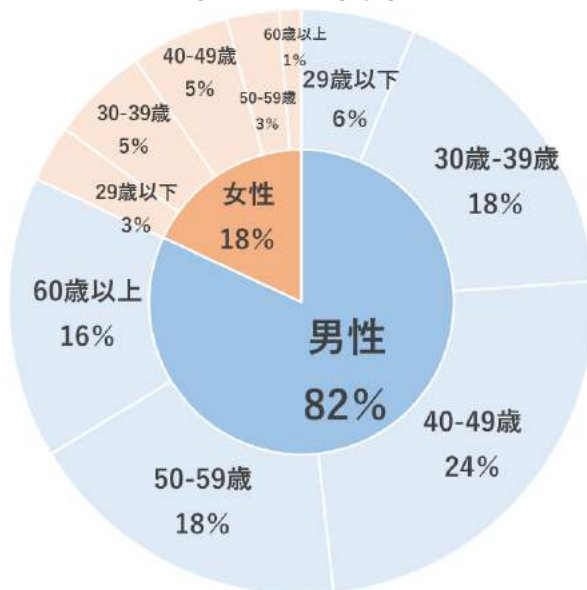

ビジネスマン向けの有料ニュースサイト

福岡・九州地方の経済に特化した情報を発信

年間総PV... 約**800万**

月間平均UU... 約**25万**

※2017年1月-12月 (Google Analytics)

役職

性別・年齢

地域